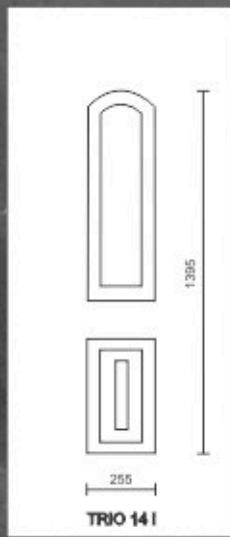

A

B

AL 10

A

B

AL 11

A

B

AL 12

A

B

Dimensiunea standard a panelurilor este de 800x1940mm.
Pentru uși de dimensiuni mari, se pot confecționa paneluri de dimensiuni MAXI 900x2100mm.

Sticle decorative:

- krizet
- screen
- nisip
- chinchilla
- scoarță de copac
- sablat
- etc...