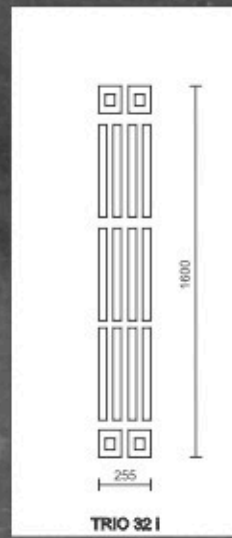

A

B

AL 10

A

B

AL 11

A

B

AL 12

A

B

Dimensiunea standard a panelurilor este de 800x1940mm.
Pentru uși de dimensiuni mari, se pot confecționa paneluri de dimensiuni MAXI 900x2100mm.

Sticle decorative:

- krizet
- screen
- nisip
- chinchilla
- scoarță de copac
- sablat
- etc...