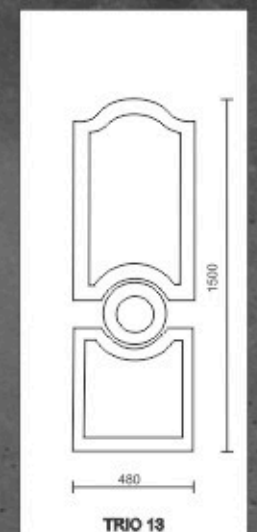

A

B

AL 10

A

B

AL 11

A

B

AL 12

A

B

Dimensiunea standard a panelurilor este de 800x1940mm.
Pentru uși de dimensiuni mari, se pot confecționa paneluri de dimensiuni MAXI 900x2100mm.

Sticle decorative:

- krizet
- screen
- nisip
- chinchilla
- scoarță de copac
- sablat
- etc...