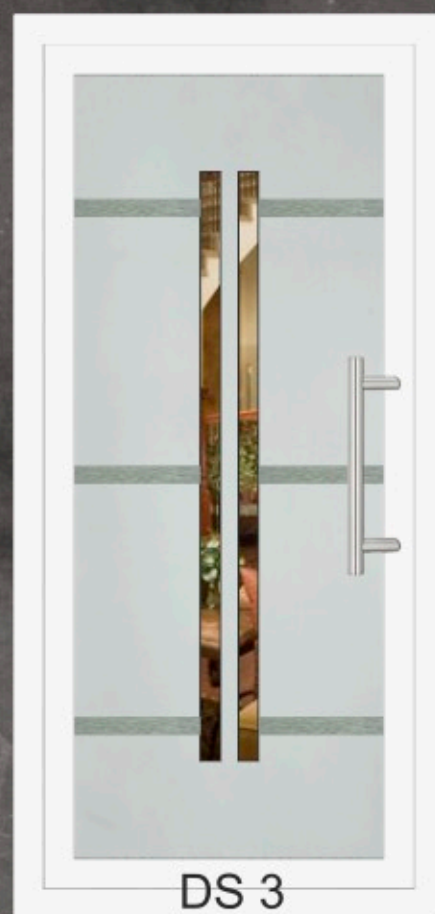

DS 3

Uși Sablate cu Ornamente