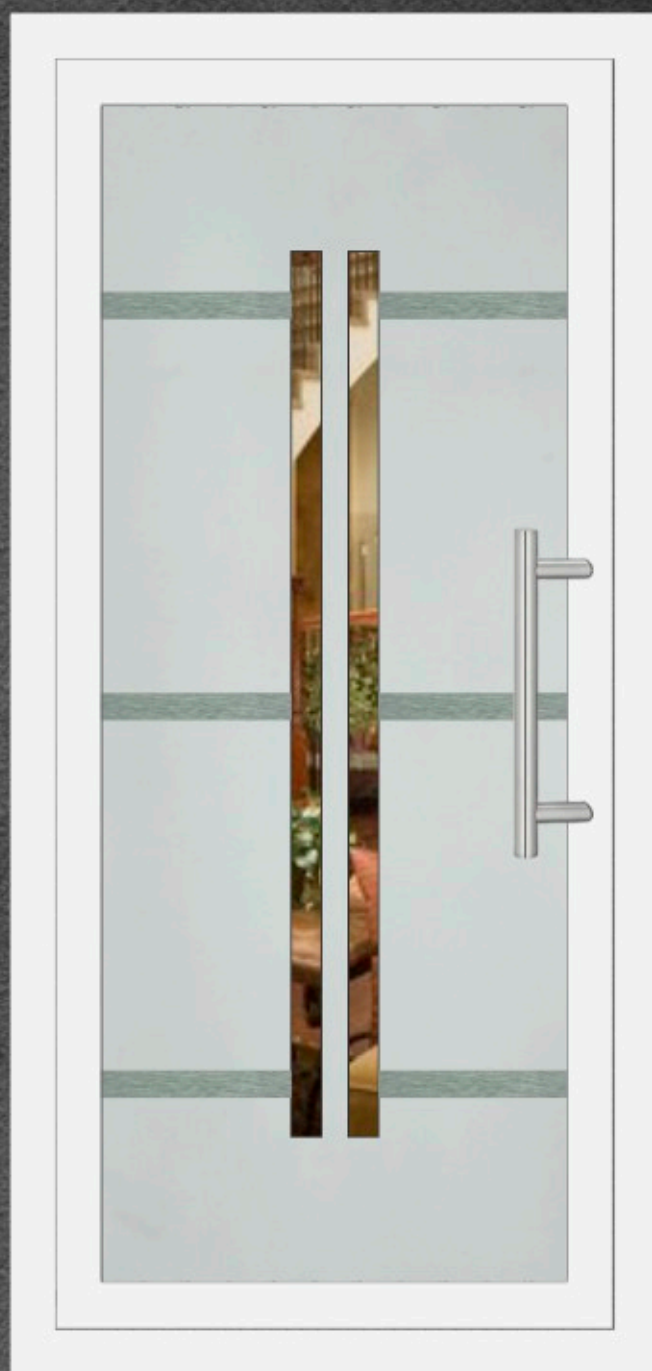

SC TRIONIC SRL

Baia Mare, str. Victoriei nr.1

Comenzi. 0724.172.423

Tel./Fax. +40.262.211.333

Tel. 0722.874.944, 0745.172.423

E-mail. office@trionic.ro

www.trionic.ro