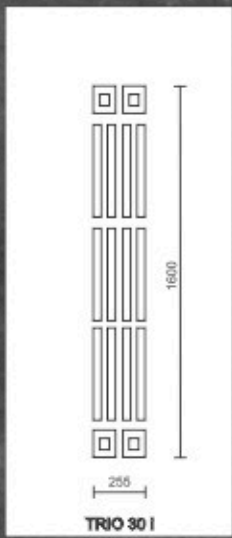

A

B

AL 10

A

B

AL 11

A

B

AL 12

A

B

Dimensiunea standard a panelurilor este de 800x1940mm.
Pentru uși de dimensiuni mari, se pot confecționa paneluri de dimensiuni MAXI 900x2100mm.

Sticle decorative:

- krizet
- screen
- nisip
- chinchilla
- scoarță de copac
- sablat
- etc...