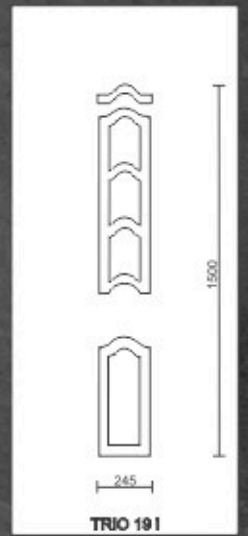

A

B

AL 10

A

B

AL 11

A

B

AL 12

A

B

Dimensiunea standard a panelurilor este de 800x1940mm.
Pentru uși de dimensiuni mari, se pot confecționa paneluri de dimensiuni MAXI 900x2100mm.

Sticle decorative:

- krizet
- screen
- nisip
- chinchilla
- scoarță de copac
- sablat
- etc...