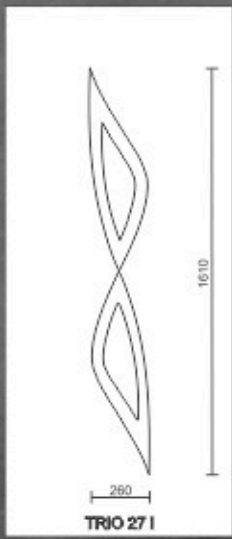

A

B

AL 10

A

B

AL 11

A

B

AL 12

A

B

Dimensiunea standard a panelurilor este de 800x1940mm.
Pentru uși de dimensiuni mari, se pot confecționa paneluri de dimensiuni MAXI 900x2100mm.

Sticle decorative:

- krizet
- screen
- nisip
- chinchilla
- scoarță de copac
- sablat
- etc...