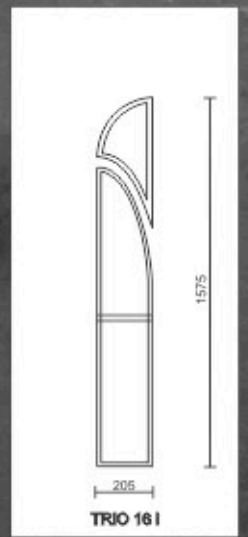

A

B

AL 10

A

B

AL 11

A

B

AL 12

A

B

Dimensiunea standard a panelurilor este de 800x1940mm.
Pentru uși de dimensiuni mari, se pot confecționa paneluri de dimensiuni MAXI 900x2100mm.

Sticle decorative:

- krizet
- screen
- nisip
- chinchilla
- scoarță de copac
- sablat
- etc...