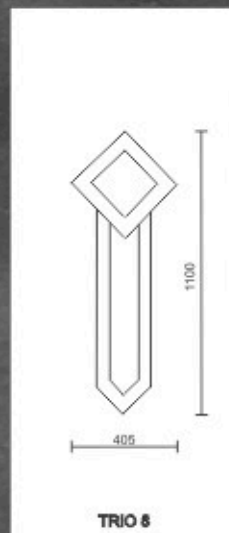

A

B

AL 10

A

B

AL 11

A

B

AL 12

A

B

Dimensiunea standard a panelurilor este de 800x1940mm.
Pentru uși de dimensiuni mari, se pot confecționa paneluri de dimensiuni MAXI 900x2100mm.

Sticle decorative:

- krizet
- screen
- nisip
- chinchilla
- scoarță de copac
- sablat
- etc...