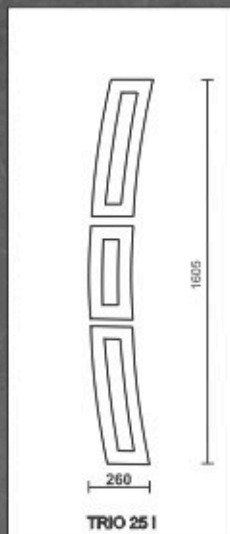

A

B

AL 10

A

B

AL 11

A

B

AL 12

A

B

Dimensiunea standard a panelurilor este de 800x1940mm.
Pentru uși de dimensiuni mari, se pot confecționa paneluri de dimensiuni MAXI 900x2100mm.

Sticle decorative:

- krizet
- screen
- nisip
- chinchilla
- scoarță de copac
- sablat
- etc...