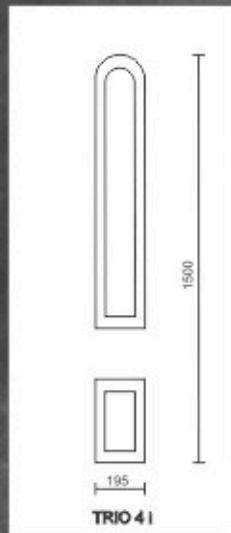

A

B

AL 10

A

B

AL 11

A

B

AL 12

A

B

Dimensiunea standard a panelurilor este de 800x1940mm.
Pentru uși de dimensiuni mari, se pot confecționa paneluri de dimensiuni MAXI 900x2100mm.

Sticle decorative:

- krizet
- screen
- nisip
- chinchilla
- scoarță de copac
- sablat
- etc...