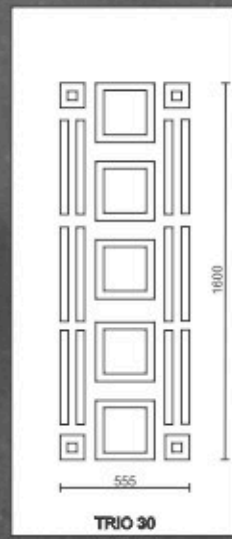

A

B

AL 10

A

B

AL 11

A

B

AL 12

A

B

Dimensiunea standard a panelurilor este de 800x1940mm.
Pentru uși de dimensiuni mari, se pot confecționa paneluri de dimensiuni MAXI 900x2100mm.

Sticle decorative:

- krizet
- screen
- nisip
- chinchilla
- scoarță de copac
- sablat
- etc...