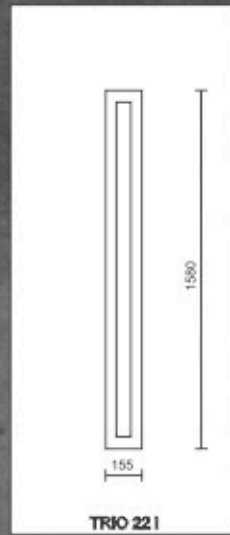

A

B

AL 10

A

B

AL 11

A

B

AL 12

A

B

Dimensiunea standard a panelurilor este de 800x1940mm.
Pentru uși de dimensiuni mari, se pot confecționa paneluri de dimensiuni MAXI 900x2100mm.

Sticle decorative:

- krizet
- screen
- nisip
- chinchilla
- scoarță de copac
- sablat
- etc...