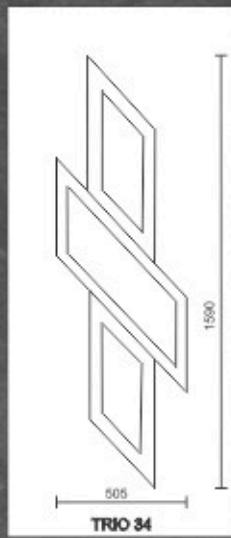

A

B

AL 10

A

B

AL 11

A

B

AL 12

A

B

Dimensiunea standard a panelurilor este de 800x1940mm.
Pentru uși de dimensiuni mari, se pot confecționa paneluri de dimensiuni MAXI 900x2100mm.

Sticle decorative:

- krizet
- screen
- nisip
- chinchilla
- scoarță de copac
- sablat
- etc...