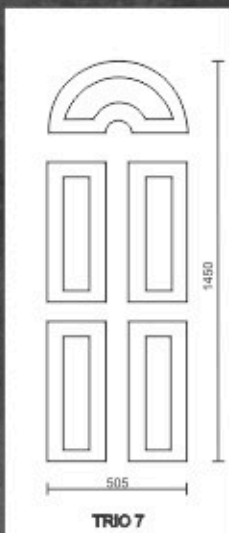

A

B

AL 10

A

B

AL 11

A

B

AL 12

A

B

Dimensiunea standard a panelurilor este de 800x1940mm.
Pentru uși de dimensiuni mari, se pot confecționa paneluri de dimensiuni MAXI 900x2100mm.

Sticle decorative:

- krizet
- screen
- nisip
- chinchilla
- scoarță de copac
- sablat
- etc...