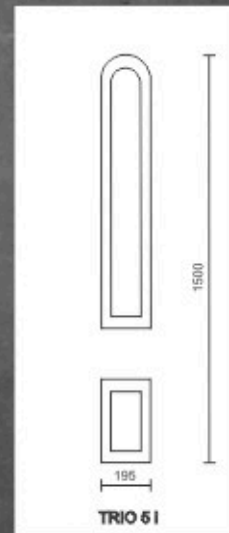

A

B

AL 10

A

B

AL 11

A

B

AL 12

A

B

Dimensiunea standard a panelurilor este de 800x1940mm.
Pentru uși de dimensiuni mari, se pot confecționa paneluri de dimensiuni MAXI 900x2100mm.

Sticle decorative:

- krizet
- screen
- nisip
- chinchilla
- scoarță de copac
- sablat
- etc...