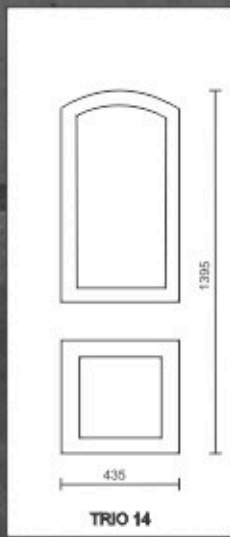

A

B

AL 10

A

B

AL 11

A

B

AL 12

A

B

Dimensiunea standard a panelurilor este de 800x1940mm.
Pentru uși de dimensiuni mari, se pot confecționa paneluri de dimensiuni MAXI 900x2100mm.

Sticle decorative:

- krizet
- screen
- nisip
- chinchilla
- scoarță de copac
- sablat
- etc...