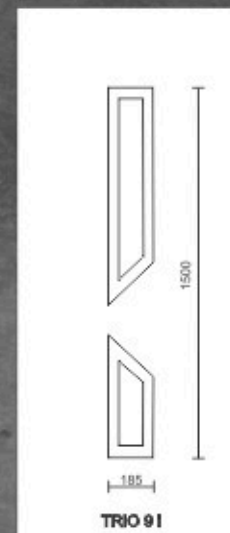

A

B

AL 10

A

B

AL 11

A

B

AL 12

A

B

Dimensiunea standard a panelurilor este de 800x1940mm.
Pentru uși de dimensiuni mari, se pot confecționa paneluri de dimensiuni MAXI 900x2100mm.

Sticle decorative:

- krizet
- screen
- nisip
- chinchilla
- scoarță de copac
- sablat
- etc...