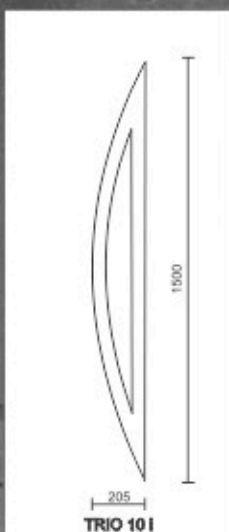

A

B

AL 10

A

B

AL 11

A

B

AL 12

A

B

Dimensiunea standard a panelurilor este de 800x1940mm.
Pentru uși de dimensiuni mari, se pot confecționa paneluri de dimensiuni MAXI 900x2100mm.

Sticle decorative:

- krizet
- screen
- nisip
- chinchilla
- scoarță de copac
- sablat
- etc...