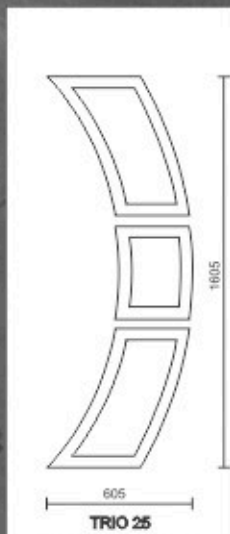

A

B

AL 10

A

B

AL 11

A

B

AL 12

A

B

Dimensiunea standard a panelurilor este de 800x1940mm.
Pentru uși de dimensiuni mari, se pot confecționa paneluri de dimensiuni MAXI 900x2100mm.

Sticle decorative:

- krizet
- screen
- nisip
- chinchilla
- scoarță de copac
- sablat
- etc...