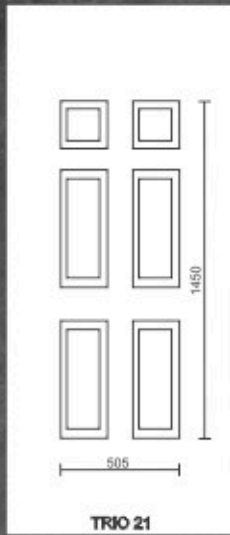

A

B

AL 10

A

B

AL 11

A

B

AL 12

A

B

Dimensiunea standard a panelurilor este de 800x1940mm.
Pentru uși de dimensiuni mari, se pot confecționa paneluri de dimensiuni MAXI 900x2100mm.

Sticle decorative:

- krizet
- screen
- nisip
- chinchilla
- scoarță de copac
- sablat
- etc...