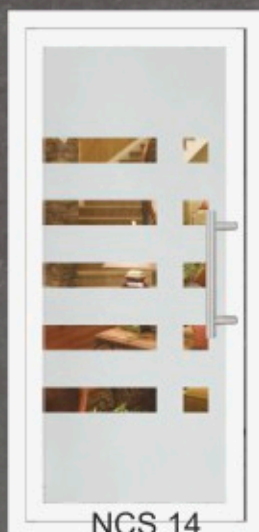

Sticlă Sablată