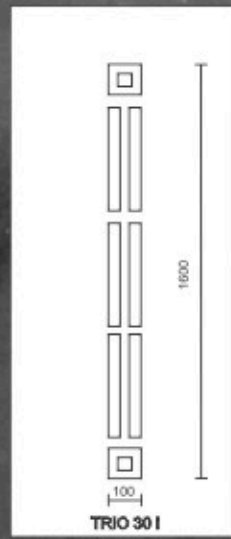

A

B

AL 10

A

B

AL 11

A

B

AL 12

A

B

Dimensiunea standard a panelurilor este de 800x1940mm.
Pentru uși de dimensiuni mari, se pot confecționa paneluri de dimensiuni MAXI 900x2100mm.

Sticle decorative:

- krizet
- screen
- nisip
- chinchilla
- scoarță de copac
- sablat
- etc...