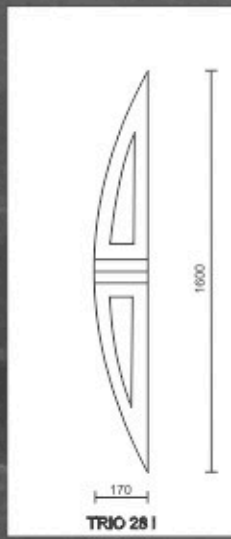

A

B

AL 10

A

B

AL 11

A

B

AL 12

A

B

Dimensiunea standard a panelurilor este de 800x1940mm.
Pentru uși de dimensiuni mari, se pot confecționa paneluri de dimensiuni MAXI 900x2100mm.

Sticle decorative:

- krizet
- screen
- nisip
- chinchilla
- scoarță de copac
- sablat
- etc...