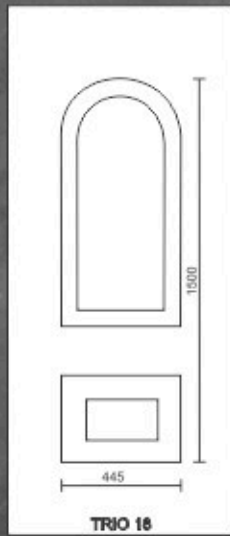

A

B

AL 10

A

B

AL 11

A

B

AL 12

A

B

Dimensiunea standard a panelurilor este de 800x1940mm.
Pentru uși de dimensiuni mari, se pot confecționa paneluri de dimensiuni MAXI 900x2100mm.

Sticle decorative:

- krizet
- screen
- nisip
- chinchilla
- scoarță de copac
- sablat
- etc...