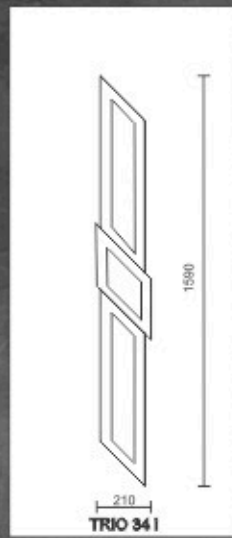

A

B

AL 10

A

B

AL 11

A

B

AL 12

A

B

Dimensiunea standard a panelurilor este de 800x1940mm.
Pentru uși de dimensiuni mari, se pot confecționa paneluri de dimensiuni MAXI 900x2100mm.

Sticle decorative:

- krizet
- screen
- nisip
- chinchilla
- scoarță de copac
- sablat
- etc...