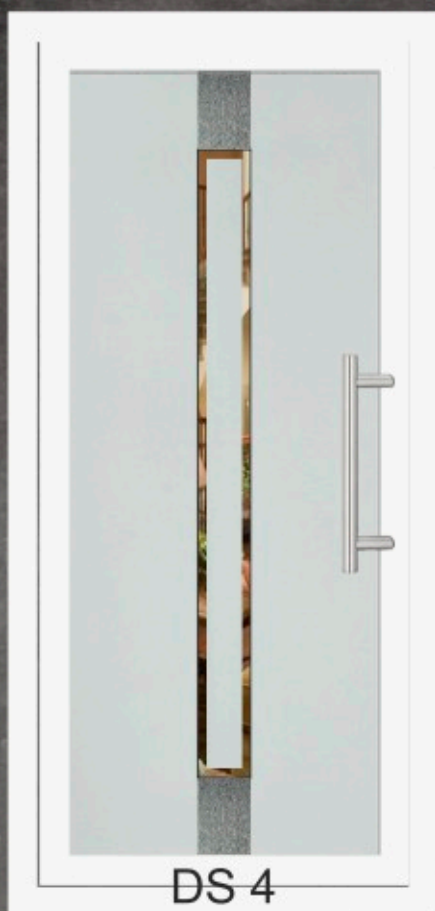

DS 4

Uși Sablate cu Ornamente