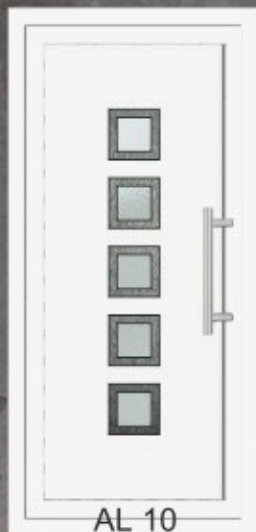

B

AL 7

A

B

AL 8

A

B

AL 9

A

B

AL 10

A

B

AL 11

A

B

AL 12

A

B

Dimensiunea standard a panelurilor este de 800x1940mm.
Pentru uși de dimensiuni mari, se pot confecționa paneluri de dimensiuni MAXI 900x2100mm.

Sticle decorative:

- krizet
- screen
- nisip
- chinchilla
- scoarță de copac
- sablat
- etc...