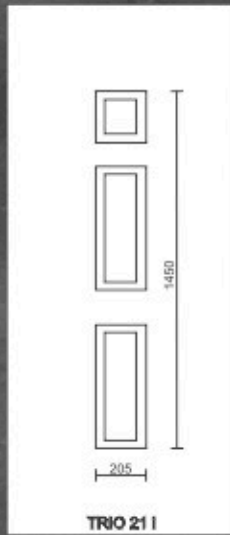

A

B

AL 10

A

B

AL 11

A

B

AL 12

A

B

Dimensiunea standard a panelurilor este de 800x1940mm.
Pentru uși de dimensiuni mari, se pot confecționa paneluri de dimensiuni MAXI 900x2100mm.

Sticle decorative:

- krizet
- screen
- nisip
- chinchilla
- scoarță de copac
- sablat
- etc...