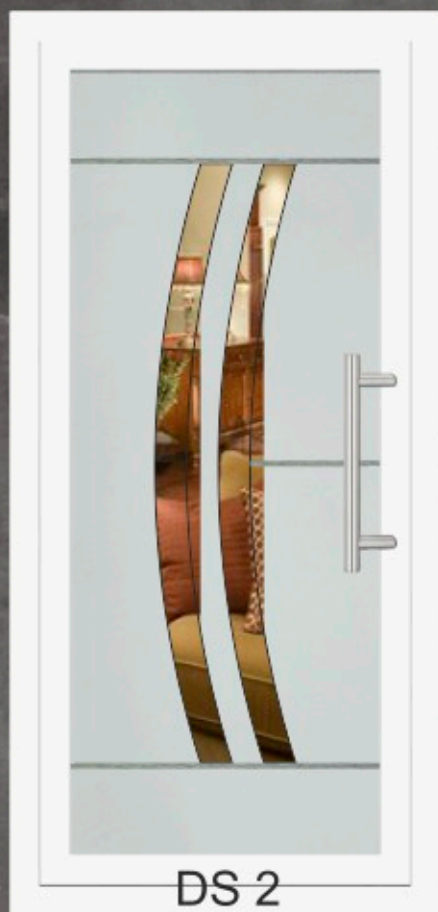

DS 2

Uși Sablate cu Ornamente