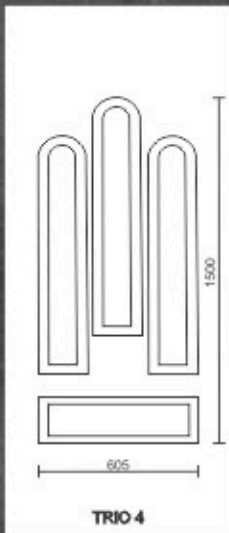

A

B

AL 10

A

B

AL 11

A

B

AL 12

A

B

Dimensiunea standard a panelurilor este de 800x1940mm.
Pentru uși de dimensiuni mari, se pot confecționa paneluri de dimensiuni MAXI 900x2100mm.

Sticle decorative:

- krizet
- screen
- nisip
- chinchilla
- scoarță de copac
- sablat
- etc...