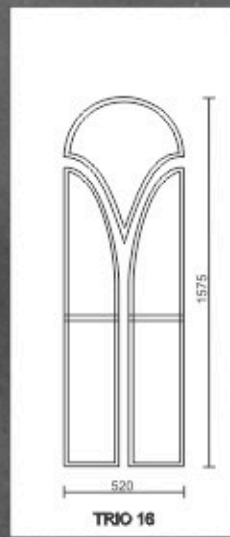

A

B

AL 10

A

B

AL 11

A

B

AL 12

A

B

Dimensiunea standard a panelurilor este de 800x1940mm.
Pentru uși de dimensiuni mari, se pot confecționa paneluri de dimensiuni MAXI 900x2100mm.

Sticle decorative:

- krizet
- screen
- nisip
- chinchilla
- scoarță de copac
- sablat
- etc...