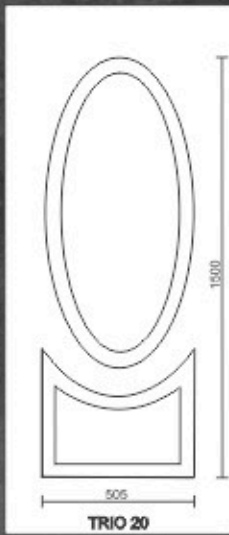

A

B

AL 10

A

B

AL 11

A

B

AL 12

A

B

Dimensiunea standard a panelurilor este de 800x1940mm.
Pentru uși de dimensiuni mari, se pot confecționa paneluri de dimensiuni MAXI 900x2100mm.

Sticle decorative:

- krizet
- screen
- nisip
- chinchilla
- scoarță de copac
- sablat
- etc...