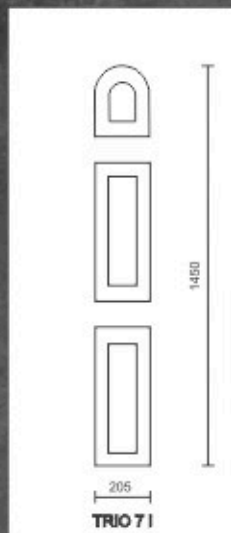

A

B

AL 10

A

B

AL 11

A

B

AL 12

A

B

Dimensiunea standard a panelurilor este de 800x1940mm.
Pentru uși de dimensiuni mari, se pot confecționa paneluri de dimensiuni MAXI 900x2100mm.

Sticle decorative:

- krizet
- screen
- nisip
- chinchilla
- scoarță de copac
- sablat
- etc...