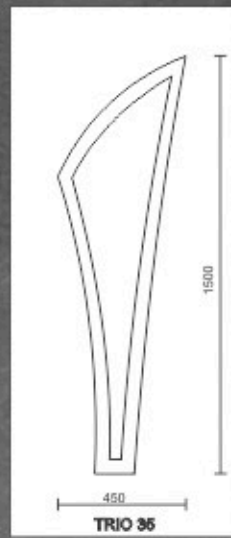

A

B

AL 10

A

B

AL 11

A

B

AL 12

A

B

Dimensiunea standard a panelurilor este de 800x1940mm.
Pentru uși de dimensiuni mari, se pot confecționa paneluri de dimensiuni MAXI 900x2100mm.

Sticle decorative:

- krizet
- screen
- nisip
- chinchilla
- scoarță de copac
- sablat
- etc...