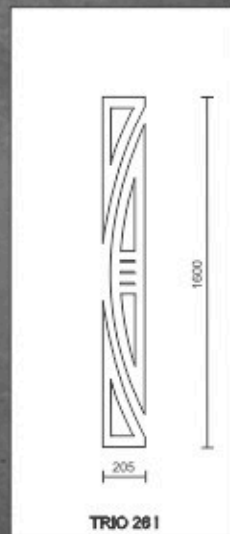

A

B

AL 10

A

B

AL 11

A

B

AL 12

A

B

Dimensiunea standard a panelurilor este de 800x1940mm.
Pentru uși de dimensiuni mari, se pot confecționa paneluri de dimensiuni MAXI 900x2100mm.

Sticle decorative:

- krizet
- screen
- nisip
- chinchilla
- scoarță de copac
- sablat
- etc...