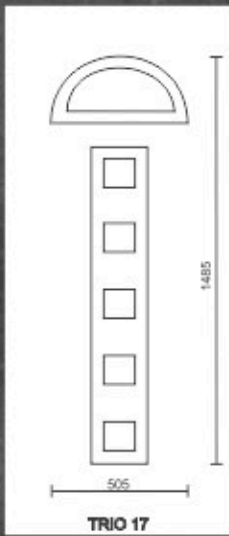

A

B

AL 10

A

B

AL 11

A

B

AL 12

A

B

Dimensiunea standard a panelurilor este de 800x1940mm.
Pentru uși de dimensiuni mari, se pot confecționa paneluri de dimensiuni MAXI 900x2100mm.

Sticle decorative:

- krizet
- screen
- nisip
- chinchilla
- scoarță de copac
- sablat
- etc...