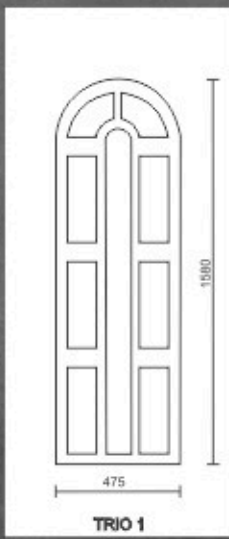

A

B

AL 10

A

B

AL 11

A

B

AL 12

A

B

Dimensiunea standard a panelurilor este de 800x1940mm.
Pentru uși de dimensiuni mari, se pot confecționa paneluri de dimensiuni MAXI 900x2100mm.

Sticle decorative:

- krizet
- screen
- nisip
- chinchilla
- scoarță de copac
- sablat
- etc...