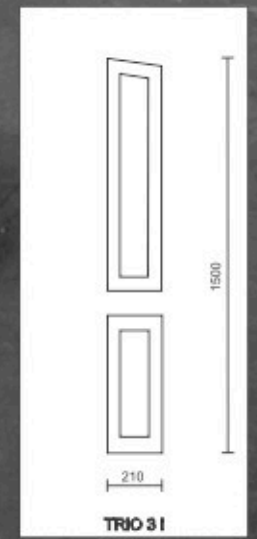

A

B

AL 10

A

B

AL 11

A

B

AL 12

A

B

Dimensiunea standard a panelurilor este de 800x1940mm.
Pentru uși de dimensiuni mari, se pot confecționa paneluri de dimensiuni MAXI 900x2100mm.

Sticle decorative:

- krizet
- screen
- nisip
- chinchilla
- scoarță de copac
- sablat
- etc...