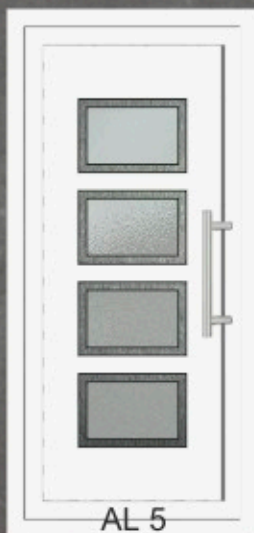

Paneluri Lise cu Ornamente

AL 5