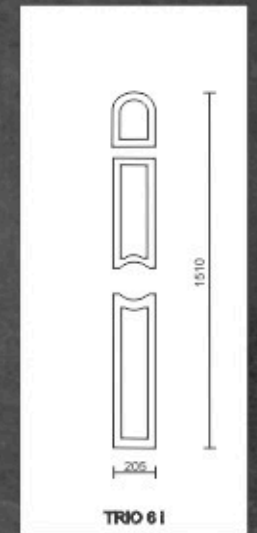

A

B

AL 10

A

B

AL 11

A

B

AL 12

A

B

Dimensiunea standard a panelurilor este de 800x1940mm.
Pentru uși de dimensiuni mari, se pot confecționa paneluri de dimensiuni MAXI 900x2100mm.

Sticle decorative:

- krizet
- screen
- nisip
- chinchilla
- scoarță de copac
- sablat
- etc...