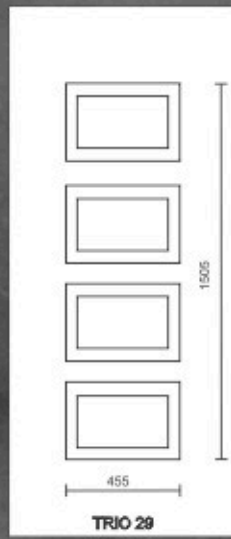

A

B

AL 10

A

B

AL 11

A

B

AL 12

A

B

Dimensiunea standard a panelurilor este de 800x1940mm.
Pentru uși de dimensiuni mari, se pot confecționa paneluri de dimensiuni MAXI 900x2100mm.

Sticle decorative:

- krizet
- screen
- nisip
- chinchilla
- scoarță de copac
- sablat
- etc...