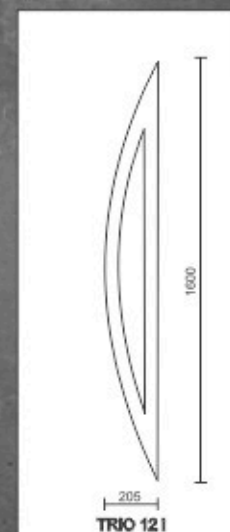

A

B

AL 10

A

B

AL 11

A

B

AL 12

A

B

Dimensiunea standard a panelurilor este de 800x1940mm.
Pentru uși de dimensiuni mari, se pot confecționa paneluri de dimensiuni MAXI 900x2100mm.

Sticle decorative:

- krizet
- screen
- nisip
- chinchilla
- scoarță de copac
- sablat
- etc...