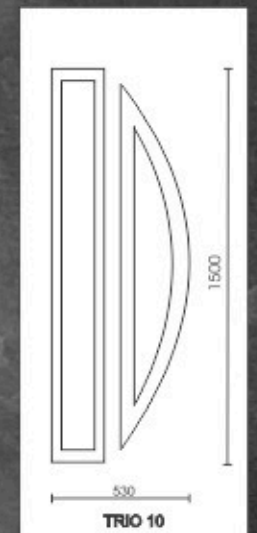

A

B

AL 10

A

B

AL 11

A

B

AL 12

A

B

Dimensiunea standard a panelurilor este de 800x1940mm.
Pentru uși de dimensiuni mari, se pot confecționa paneluri de dimensiuni MAXI 900x2100mm.

Sticle decorative:

- krizet
- screen
- nisip
- chinchilla
- scoarță de copac
- sablat
- etc...