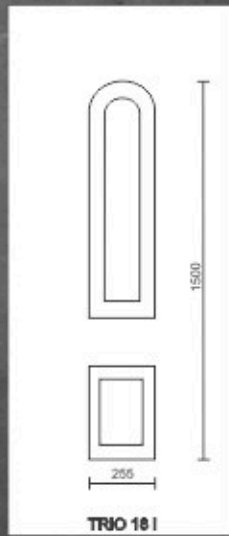

A

B

AL 10

A

B

AL 11

A

B

AL 12

A

B

Dimensiunea standard a panelurilor este de 800x1940mm.
Pentru uși de dimensiuni mari, se pot confecționa paneluri de dimensiuni MAXI 900x2100mm.

Sticle decorative:

- krizet
- screen
- nisip
- chinchilla
- scoarță de copac
- sablat
- etc...