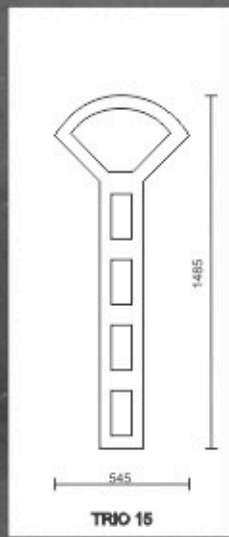

A

B

AL 10

A

B

AL 11

A

B

AL 12

A

B

Dimensiunea standard a panelurilor este de 800x1940mm.
Pentru uși de dimensiuni mari, se pot confecționa paneluri de dimensiuni MAXI 900x2100mm.

Sticle decorative:

- krizet
- screen
- nisip
- chinchilla
- scoarță de copac
- sablat
- etc...