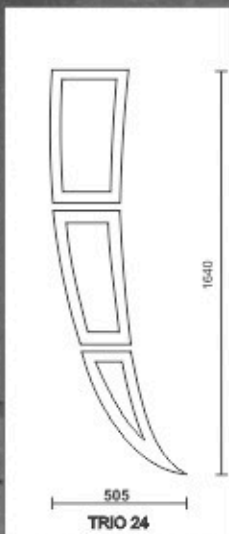

A

B

AL 10

A

B

AL 11

A

B

AL 12

A

B

Dimensiunea standard a panelurilor este de 800x1940mm.
Pentru uși de dimensiuni mari, se pot confecționa paneluri de dimensiuni MAXI 900x2100mm.

Sticle decorative:

- krizet
- screen
- nisip
- chinchilla
- scoarță de copac
- sablat
- etc...