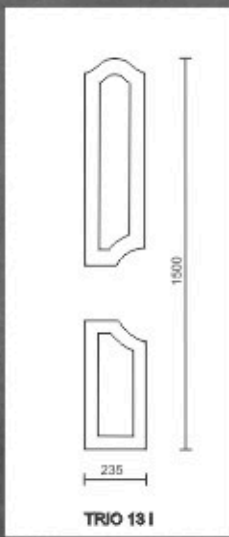

A

B

AL 10

A

B

AL 11

A

B

AL 12

A

B

Dimensiunea standard a panelurilor este de 800x1940mm.
Pentru uși de dimensiuni mari, se pot confecționa paneluri de dimensiuni MAXI 900x2100mm.

Sticle decorative:

- krizet
- screen
- nisip
- chinchilla
- scoarță de copac
- sablat
- etc...