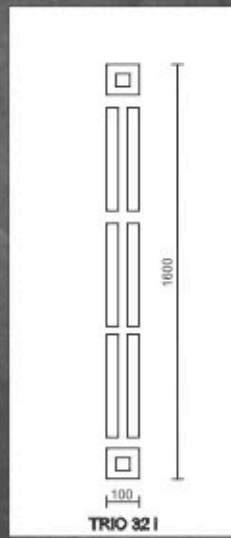

A

B

AL 10

A

B

AL 11

A

B

AL 12

A

B

Dimensiunea standard a panelurilor este de 800x1940mm.
Pentru uși de dimensiuni mari, se pot confecționa paneluri de dimensiuni MAXI 900x2100mm.

Sticle decorative:

- krizet
- screen
- nisip
- chinchilla
- scoarță de copac
- sablat
- etc...