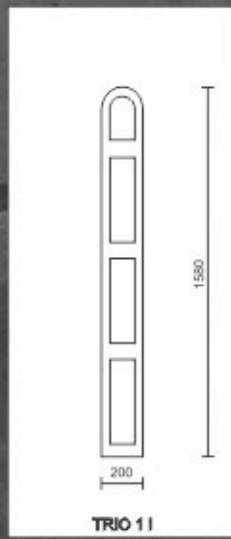

A

B

AL 10

A

B

AL 11

A

B

AL 12

A

B

Dimensiunea standard a panelurilor este de 800x1940mm.
Pentru uși de dimensiuni mari, se pot confecționa paneluri de dimensiuni MAXI 900x2100mm.

Sticle decorative:

- krizet
- screen
- nisip
- chinchilla
- scoarță de copac
- sablat
- etc...