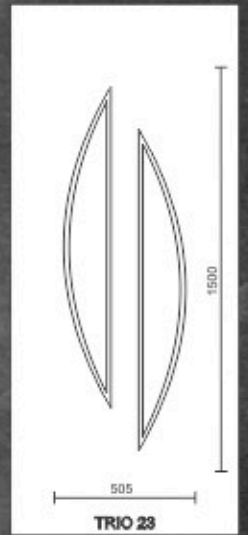

A

B

AL 10

A

B

AL 11

A

B

AL 12

A

B

Dimensiunea standard a panelurilor este de 800x1940mm.
Pentru uși de dimensiuni mari, se pot confecționa paneluri de dimensiuni MAXI 900x2100mm.

Sticle decorative:

- krizet
- screen
- nisip
- chinchilla
- scoarță de copac
- sablat
- etc...