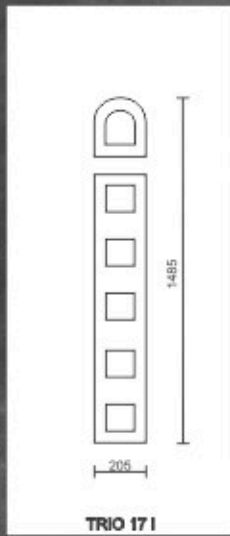

A

B

AL 10

A

B

AL 11

A

B

AL 12

A

B

Dimensiunea standard a panelurilor este de 800x1940mm.
Pentru uși de dimensiuni mari, se pot confecționa paneluri de dimensiuni MAXI 900x2100mm.

Sticle decorative:

- krizet
- screen
- nisip
- chinchilla
- scoarță de copac
- sablat
- etc...