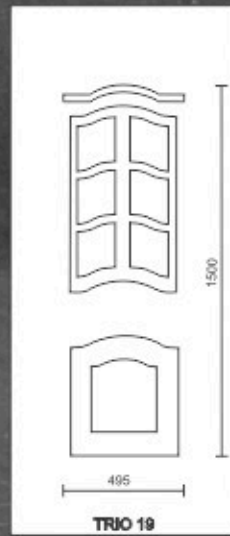

A

B

AL 10

A

B

AL 11

A

B

AL 12

A

B

Dimensiunea standard a panelurilor este de 800x1940mm.
Pentru uși de dimensiuni mari, se pot confecționa paneluri de dimensiuni MAXI 900x2100mm.

Sticle decorative:

- krizet
- screen
- nisip
- chinchilla
- scoarță de copac
- sablat
- etc...